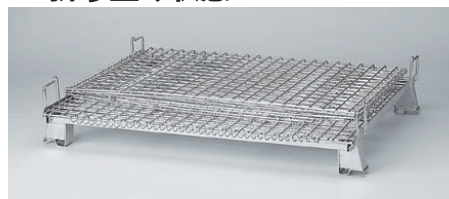

強度・コスト・リサイクルのトータルバランスを追求して実現したメッシュパレットです。

● 保管時

● 折り畳み状態

本製品は積載環付きのため、折り畳み状態での段積みが簡単・安全にできます。

● 主な仕様

品名	1210サイズ	1008サイズ
外寸(W×D×H, mm)	1,200×1,000×900	1,000×800×850
有効寸法(W×D×H, mm)	1,150×950×750	950×750×700
表面処理	Zメッキ/Eメッキ	Eメッキのみ
重量	70kg	50kg
最大積載量(目安)	2.0t	1.5t
積載時の段積み可能数(目安)	4 段	
網目ピッチ	50mm×50mm	
線径	6mm	